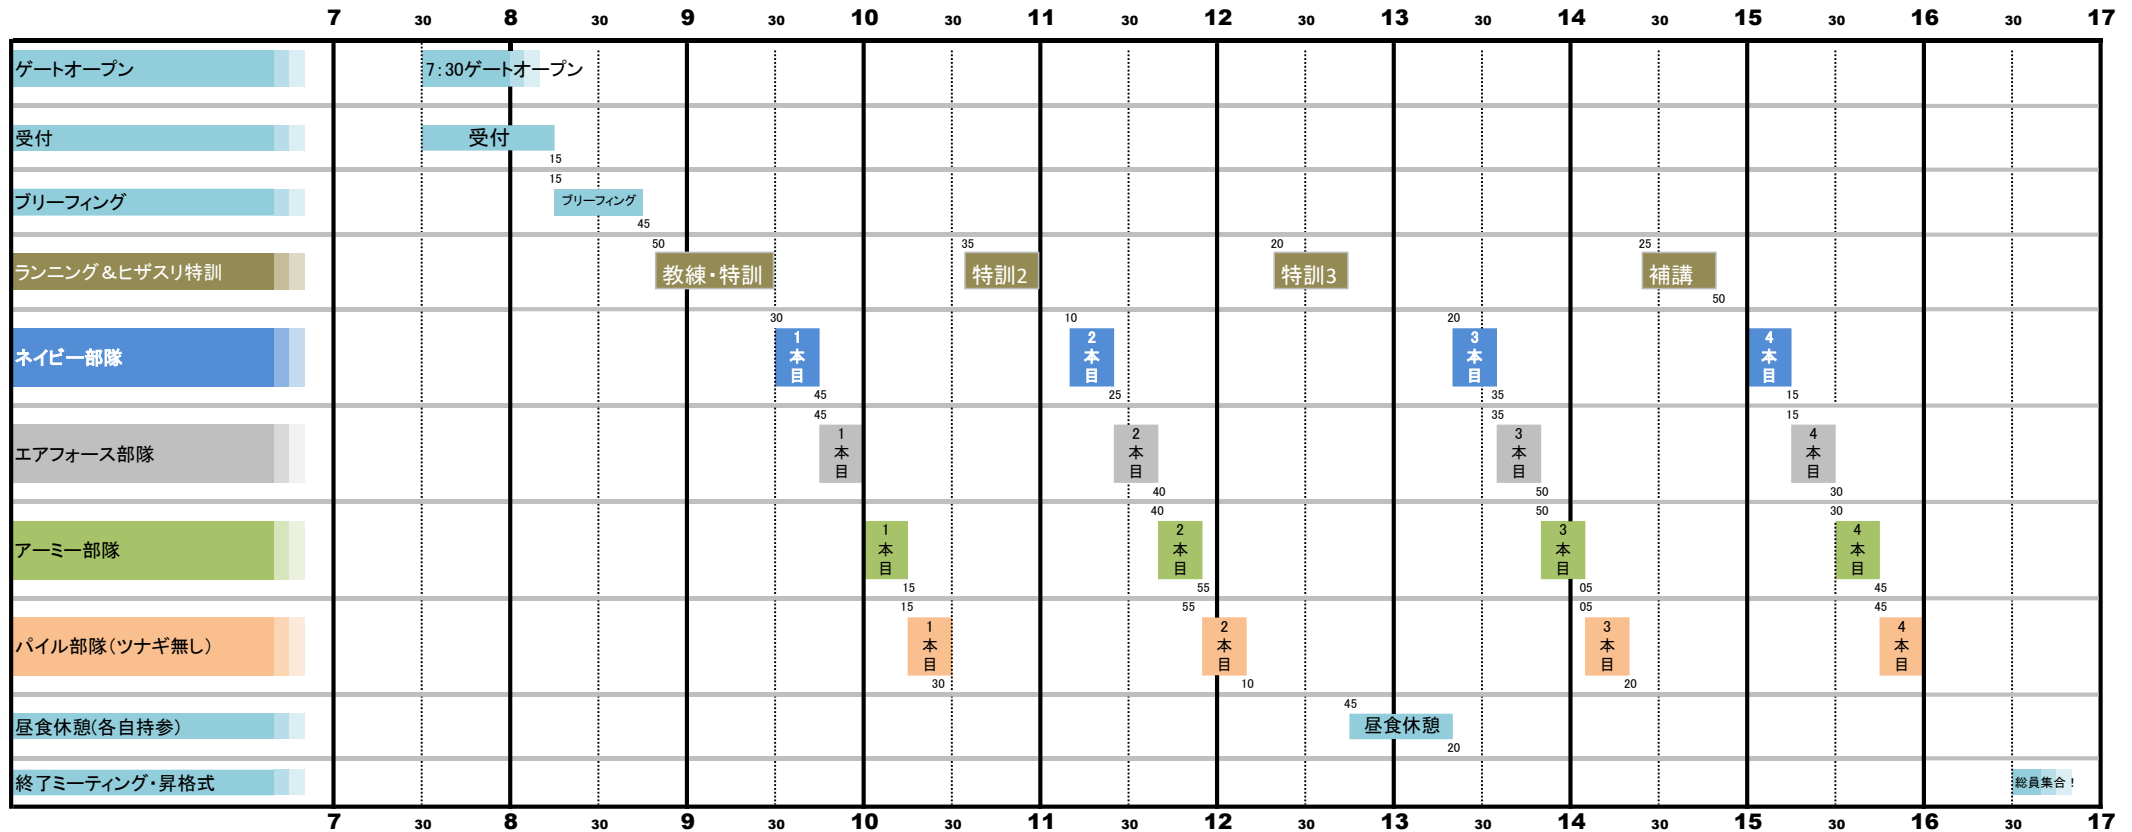

7/26 HIZA-SURI CAMP 訓練スケジュール

<部隊編成>	
HIZA-SURI CAMP ネイビー部隊	
HIZA-SURI CAMP エアフォース部隊	
HIZA-SURI CAMP アーミー部隊	
HIZA-SURI CAMP パイル部隊	

※タイムスケジュールをお守りいただき、走行開始5分前にはピットロードに待機をお願い致します。
 ※最初の教練はランニングとともに行います。
 ※走行上の注意またはその他諸規則に反した場合、走行を中断することがありますのでご注意ください。
 ※事前告知なしに当日作戦スケジュール及び部隊編成を変更する場合がございますので予め御了承下さい。
 ※走行中以外はなるべくマスクの着用をお願いいたします