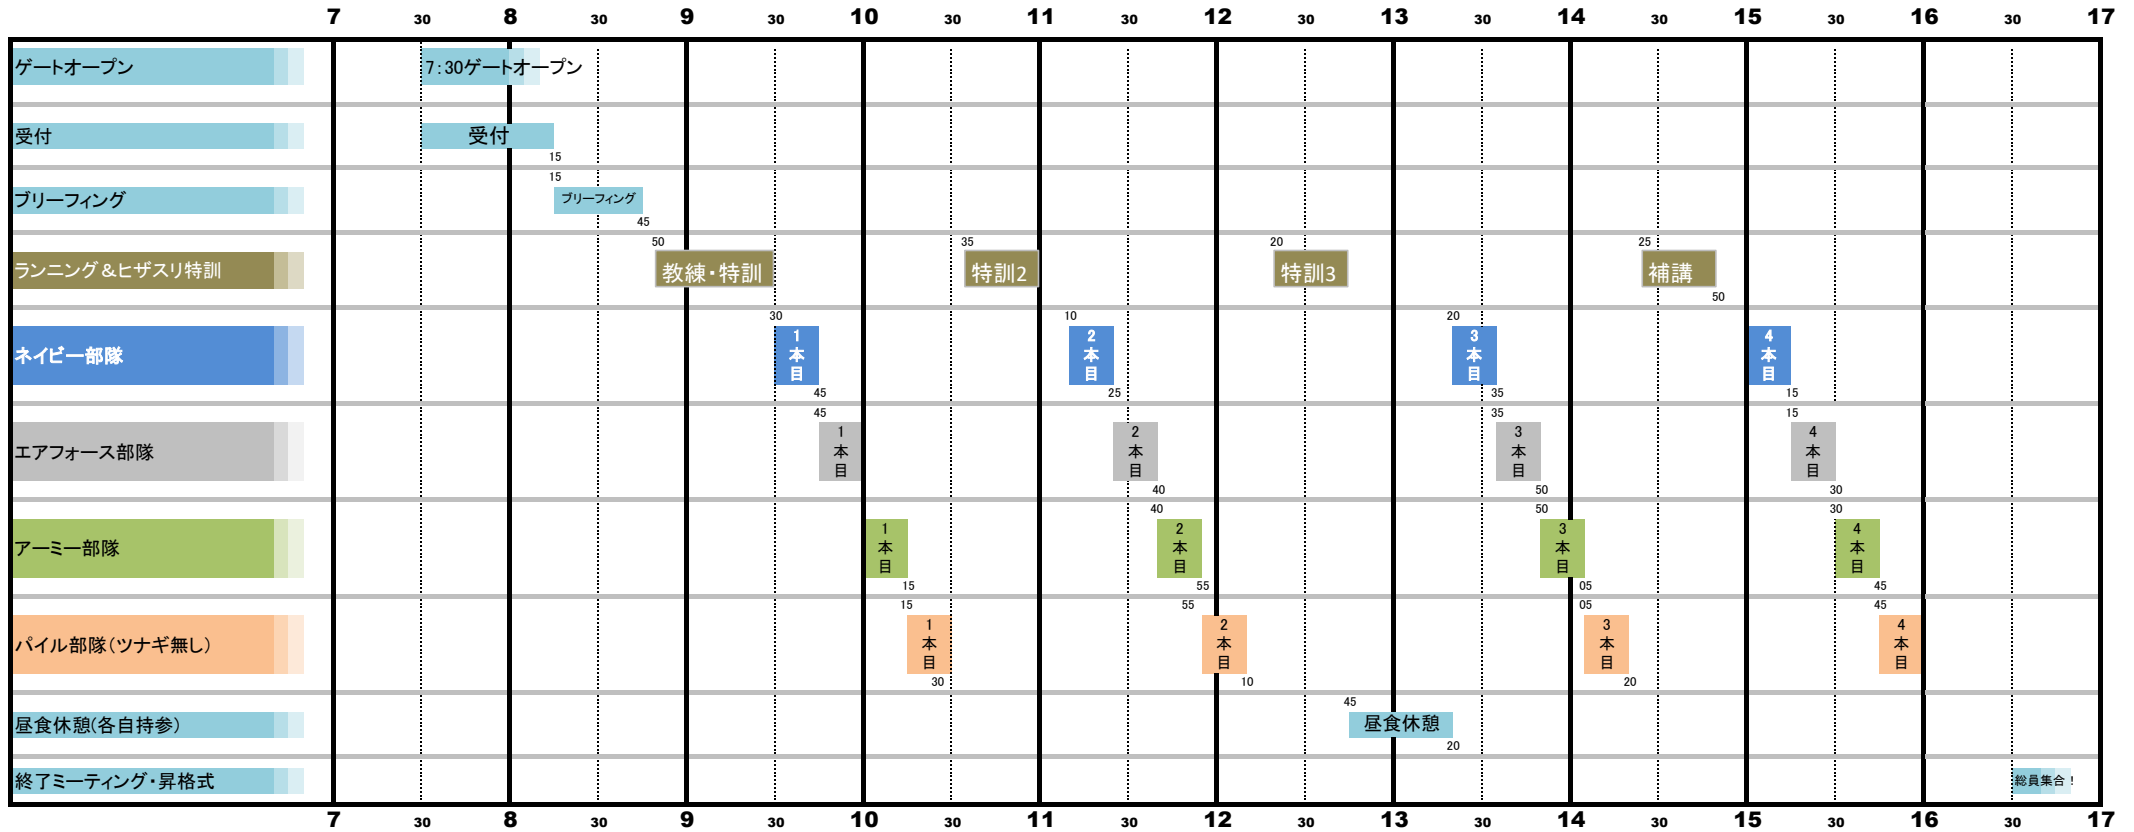

5/27 HIZA-SURI CAMP 訓練スケジュール

<部隊編成>	
HIZA-SURI CAMP ネイビー部隊	
HIZA-SURI CAMP エアフォース部隊	
HIZA-SURI CAMP アーミー部隊	
HIZA-SURI CAMP パイル部隊	

※タイムスケジュールをお守りいただき、走行開始5分前にはピットロードに待機をお願い致します。
 ※最初の教練はランニングとともに行います。
 ※走行上の注意またはその他諸規則に反した場合、走行を中断することがありますのでご注意願います。
 ※事前告知なしに当日作戦スケジュール及び部隊編成を変更する場合がございますので予め御了承下さい。
 ※走行中以外はなるべくマスクの着用をお願いいたします