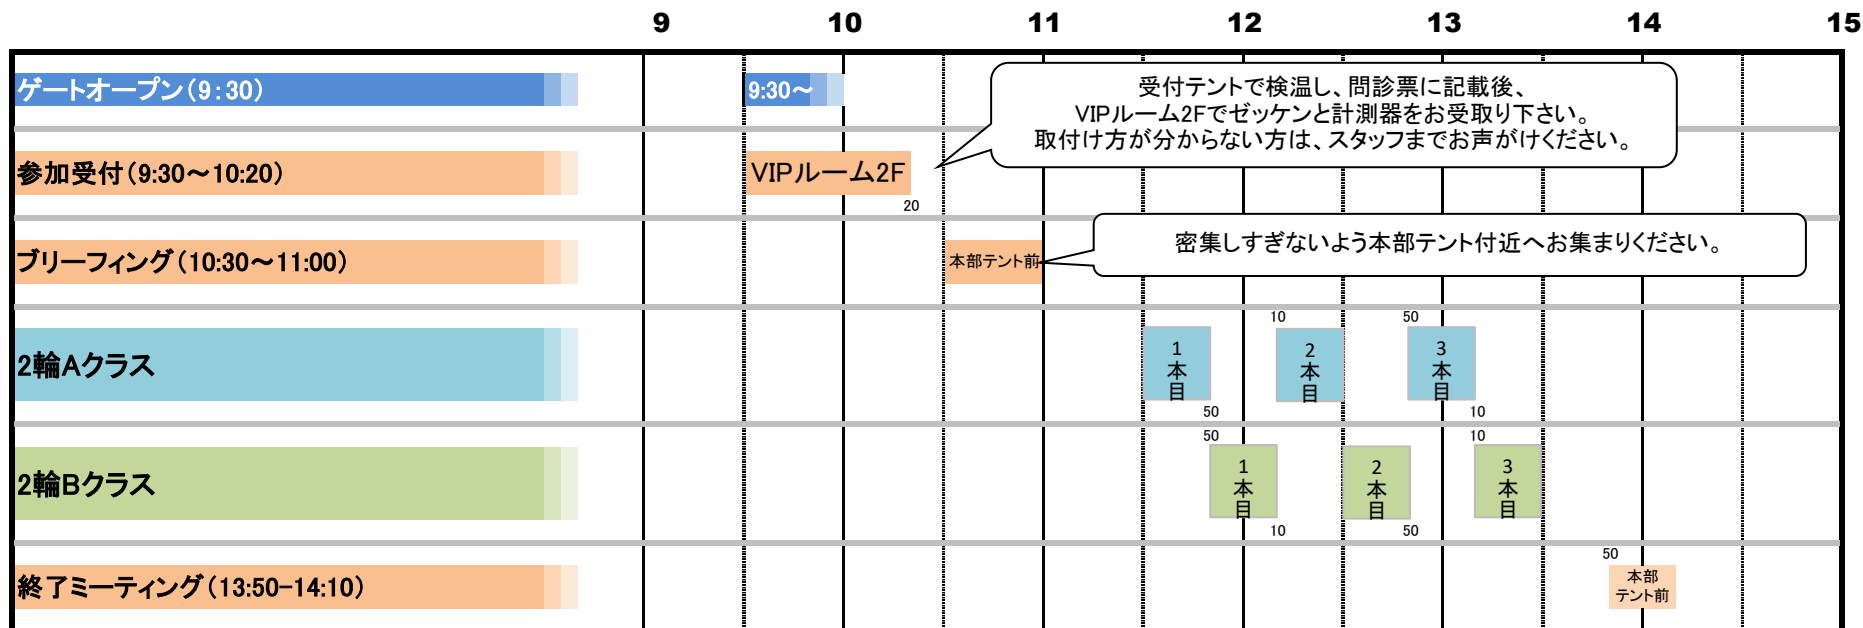

2020.10.3 WITH ME筑波2000走行会タイムスケジュール

※タイムスケジュールをお守りいただき、走行開始5分前には待機エリアに待機をお願い致します。
 ※走行上の注意またはその他諸規則に反した場合、走行を中断することがありますのでご注意願います。
 ※各クラス1本目は先導付・追い越し禁止の慣熟走行を行います。
 ※先導走行を希望される方は、ブリーフィング終了後希望者をつのります。
 ※タイムスケジュールは当日までに変更する場合がございます。予め御了承下さい。