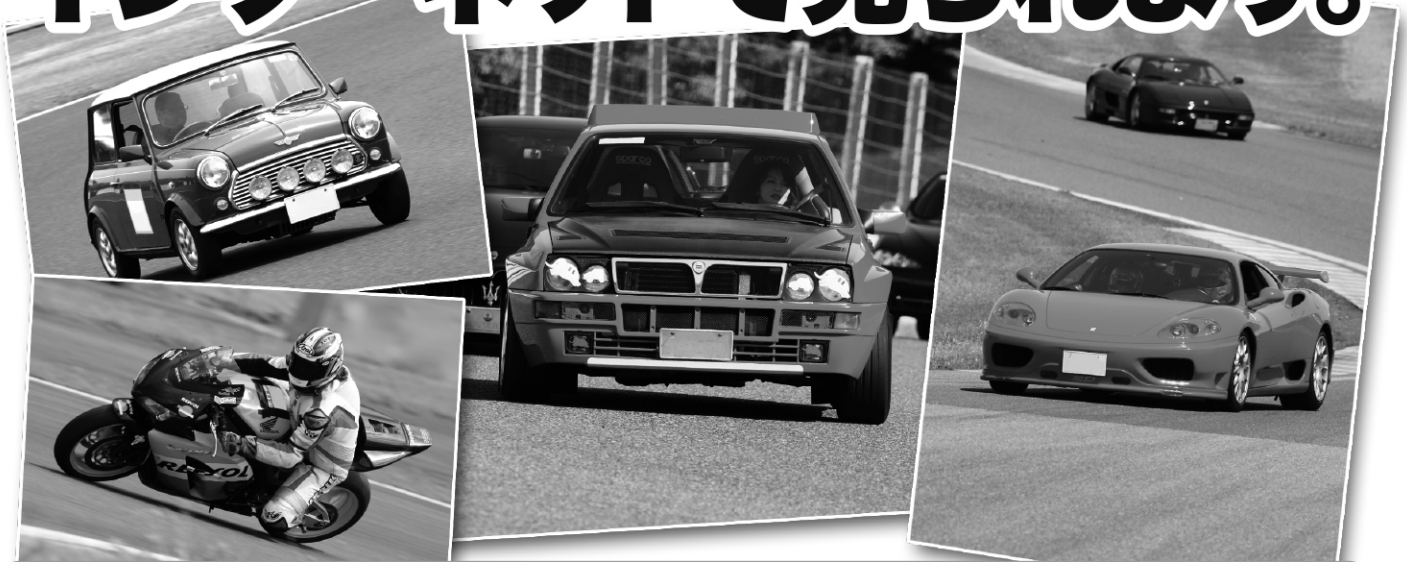

あなたの勇姿を インターネットで見られます。

HIZA-SURI CAMP @ トミンモーターランド

あなたの写真を見る方法!!

パソコンから

検索サイトなどでオールスポーツと検索します。

オールスポーツ

検索

スマートフォンから